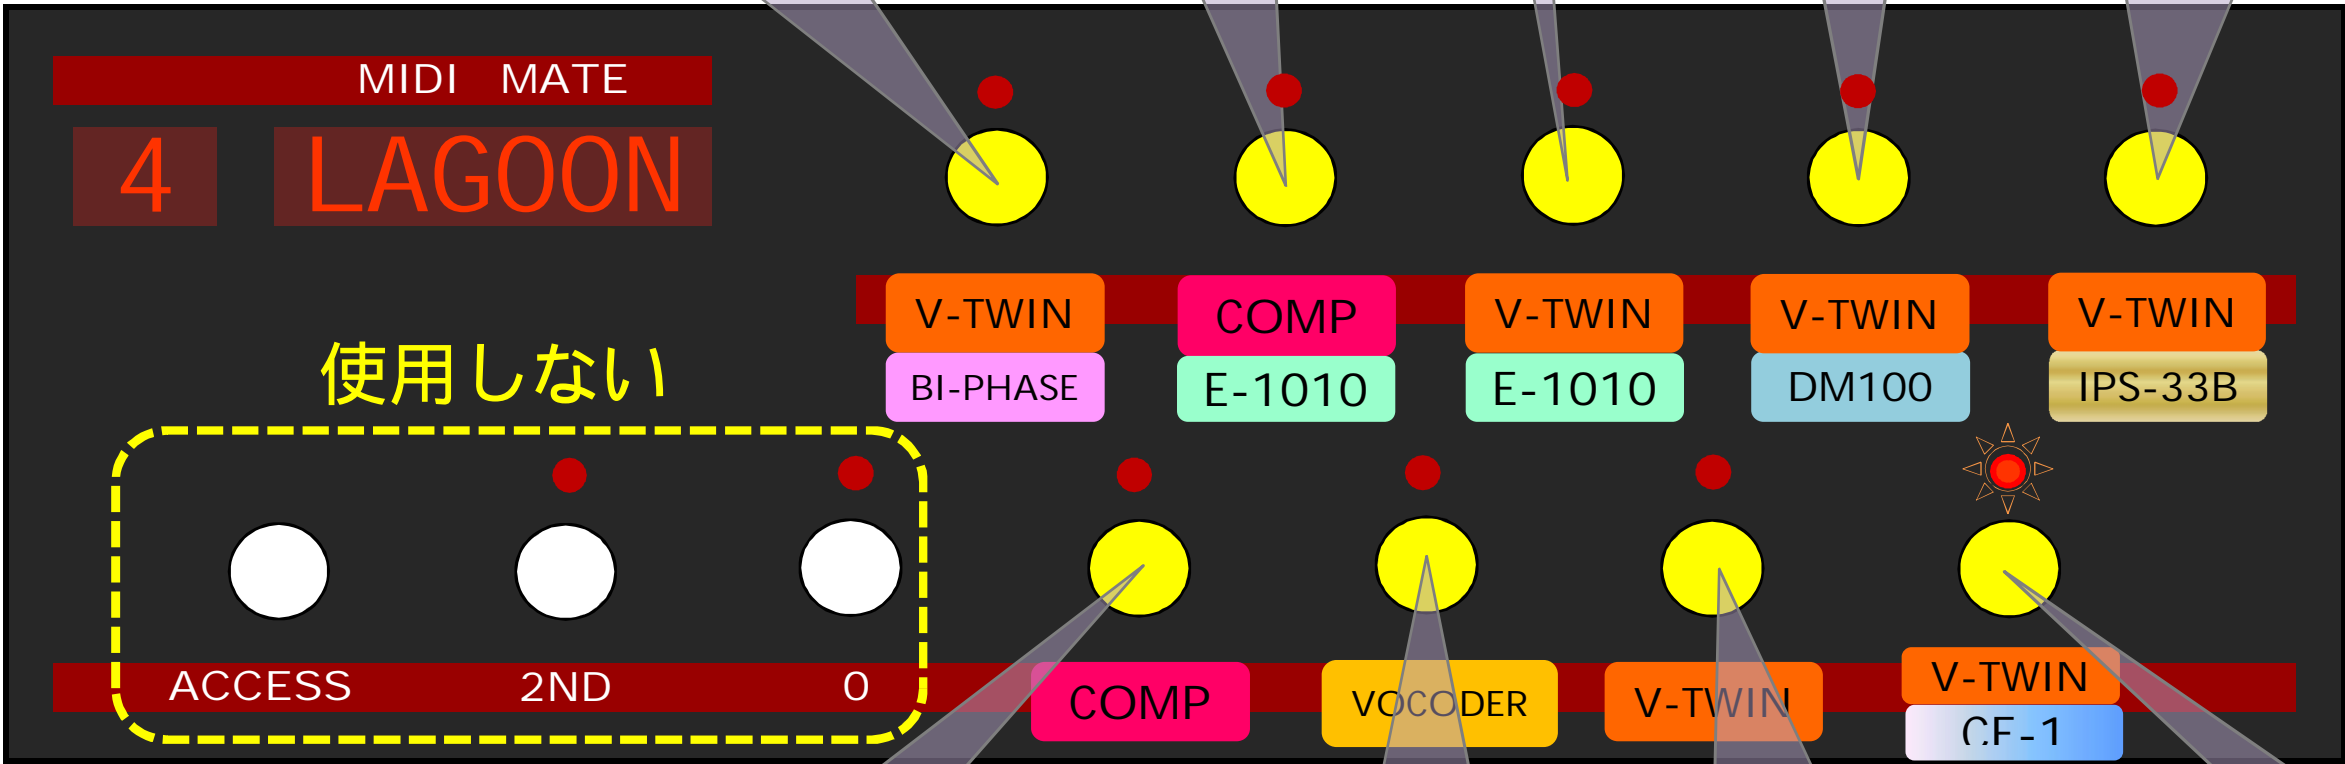

フットスイッチの説明

ライブ版
READY TO FLYの終わりの
ギュイ〜ンという効果音！

珊瑚礁の妖精
サウンド！
MOON ROSEの
イントロとか

黒船

軽くディレイの効いた
オーバードライブ

SHAKE ITのソロ等でキュイ
〜ンと果てしなく音程が
上がる飛び道具。チョーキン
グしながら途中でONにする
のがポイント！

クリーントーン

ボコーダー。
ギター弾きながら
マイクで歌おう！

オーバードライブだけ。
歯切れの良いリフ等

BLUE LAGOON
SPACE WAGON
SAUDADE等の
コーラスの効いた
オーバードライブ